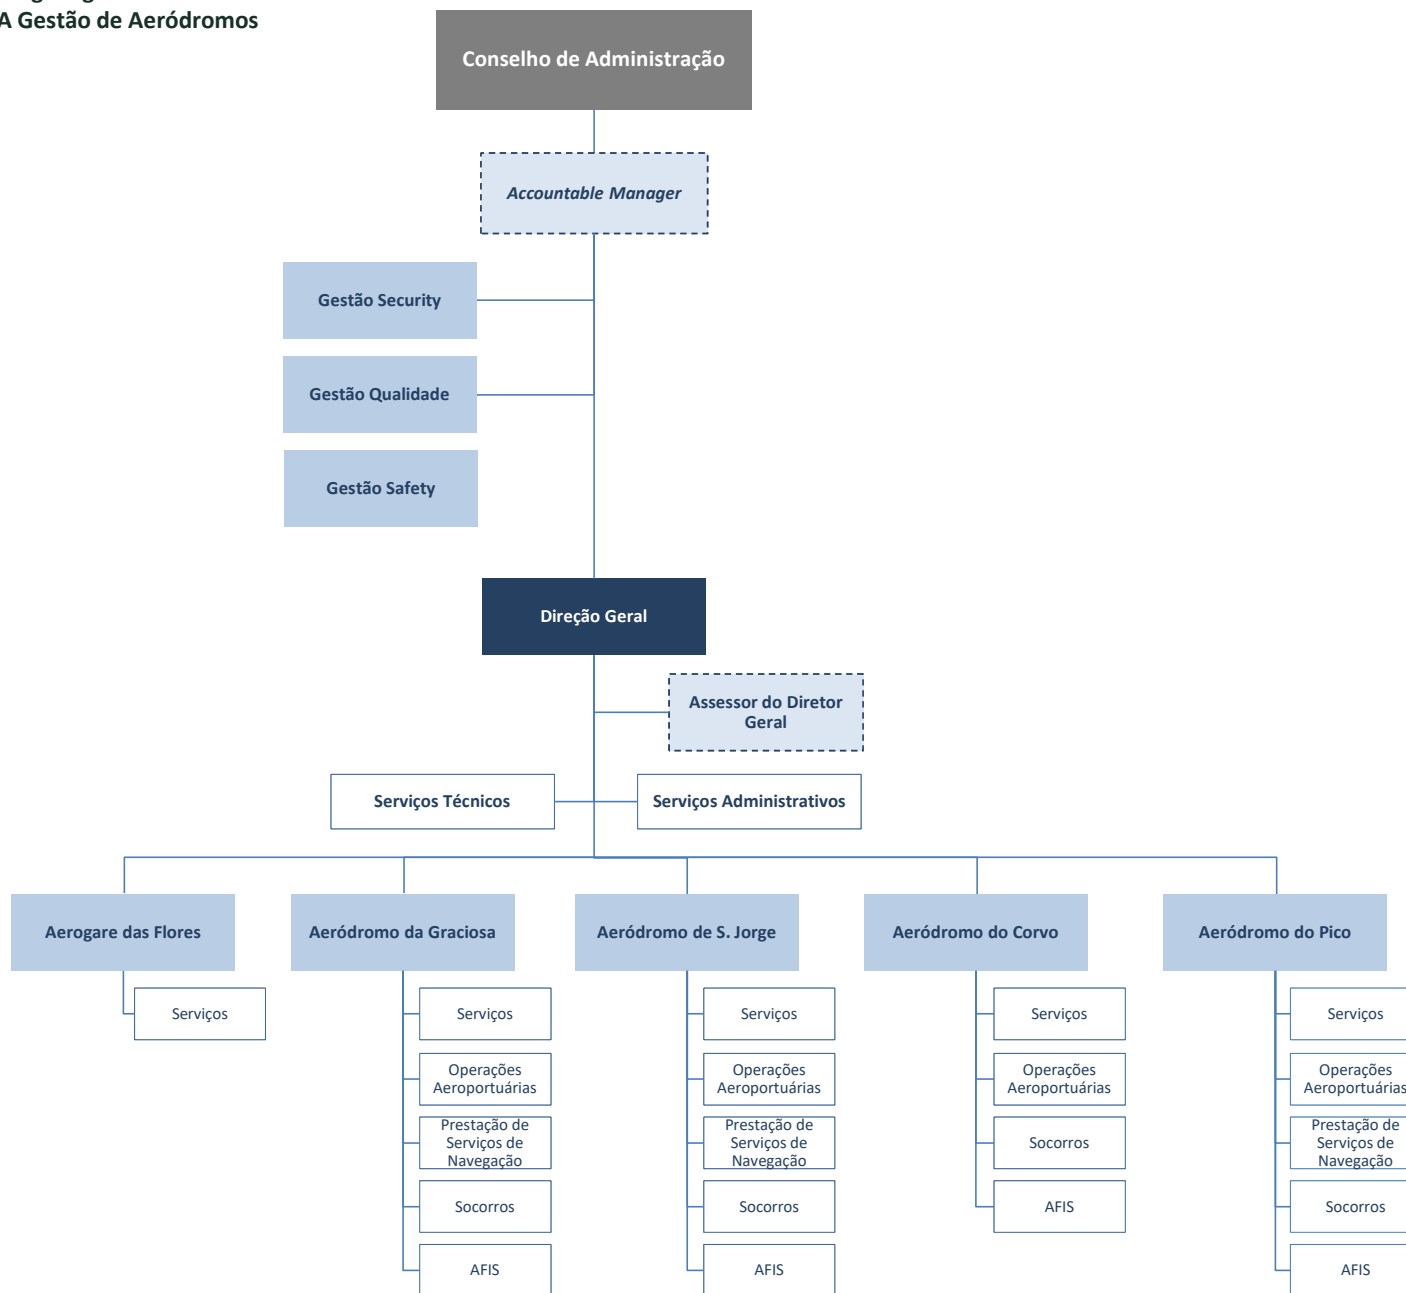

Organograma Geral
SATA Gestão de Aeródromos

- Legenda:**
- - - - - Reporte funcional
 - Reporte hierárquico
 - Gabinete
 - Serviços
 - Direção Geral
 - Conselho de Administração